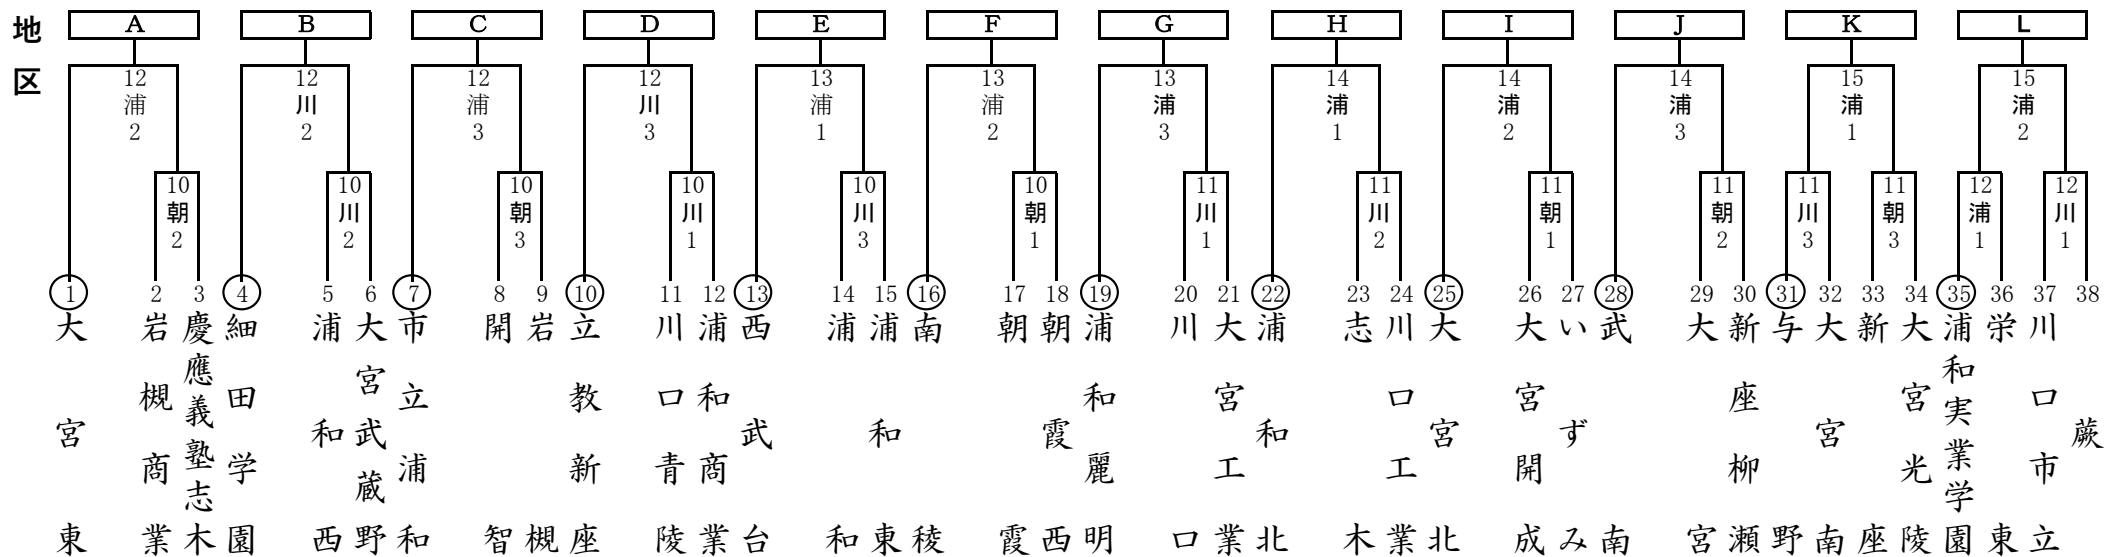

令和6年度 春季高等学校野球大会 地区予選組み合わせ

東
部
地
区

越：越谷市民球場 春：春日部牛島球場 岩：岩槻川通球場
試合開始時間 1：9:00 2：11:30 3：14:00

5校連合：羽生第一・羽生実業・幸手桜・栗橋北彩・岩槻北陵
6校連合：八潮・三郷・松伏・越谷総合技術・和光・新座総合技術

※昌平・花咲徳栄は県大会から出場
不参加：吉川美南

西
部
地
区

飯：飯能市民球場 所：所沢航空記念公園球場
試合開始時間 1：9:00 2：11:30 3：14:00 ①：9:00 ②：11:30

連合：川越総合・日高・越生

※坂戸・聖望学園・山村学園は県大会から出場

令和6年度 春季高等学校野球大会 地区予選組み合わせ

南部地区
 県：大宮公園球場 浦：市営浦和球場 川：川口市営球場 朝：朝霞市営球場
 試合開始時間 1：9:00 2：11:30 3：14:00

※東部地区の連合にて参加：岩槻北陵・新座総合技術・和光
 ※浦和学院・埼玉栄は県大会から出場
 不参加：浦和工業

北部地区
 上：UD上尾スタジアム 熊：ハレスタ熊谷(熊谷公園球場) 北：北本市民球場
 試合開始時間 1：9:00 2：11:30 3：14:00 ①：9:00 ②：11:30