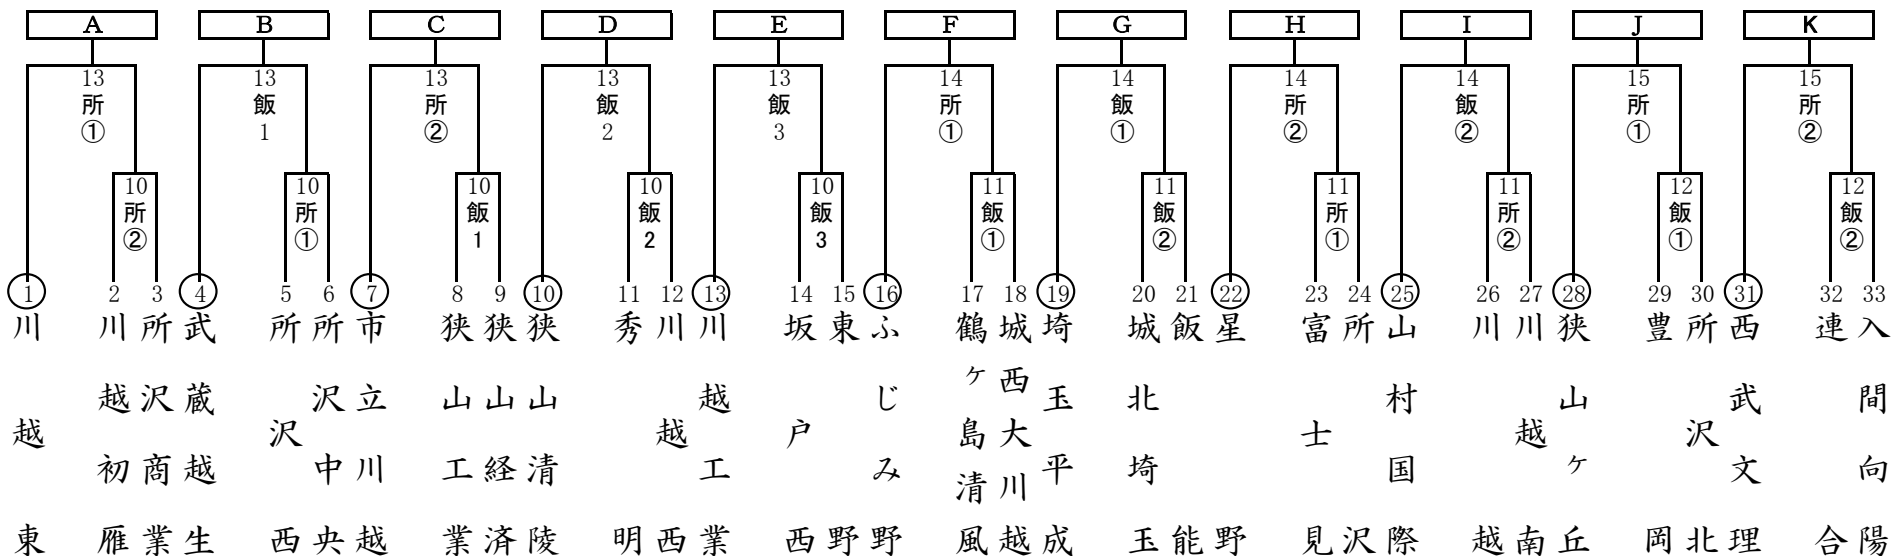

令和6年度 春季高等学校野球大会 地区予選組み合わせ

東
部
地
区

越：越谷市民球場 春：春日部牛島球場 岩：岩槻川通球場
試合開始時間 1：9:00 2：11:30 3：14:00

5校連合：羽生第一・羽生実業・幸手桜・栗橋北彩・岩槻北陵
6校連合：八潮・三郷・松伏・越谷総合技術・和光・新座総合技術

※昌平・花咲徳栄は県大会から出場
不参加：吉川美南

西
部
地
区

飯：飯能市民球場 所：所沢航空記念公園球場
試合開始時間 1：9:00 2：11:30 3：14:00 ①：9:00 ②：11:30

連合：川越総合・日高・越生

※坂戸・聖望学園・山村学園は県大会から出場

令和6年度 春季高等学校野球大会 地区予選組み合わせ

南部地区
 県：大宮公園球場 浦：市営浦和球場 川：川口市営球場 朝：朝霞市営球場
 試合開始時間 1：9:00 2：11:30 3：14:00

※東部地区の連合にて参加：岩槻北陵・新座総合技術・和光
 ※浦和学院・埼玉栄は県大会から出場
 不参加：浦和工業

北部地区
 上：UD上尾スタジアム 熊：ハレスタ熊谷(熊谷公園球場) 北：北本市民球場
 試合開始時間 1：9:00 2：11:30 3：14:00 ①：9:00 ②：11:30

5校連合：児玉・深谷・上尾橘・桶川西・小川
 ※上尾は県大会から出場