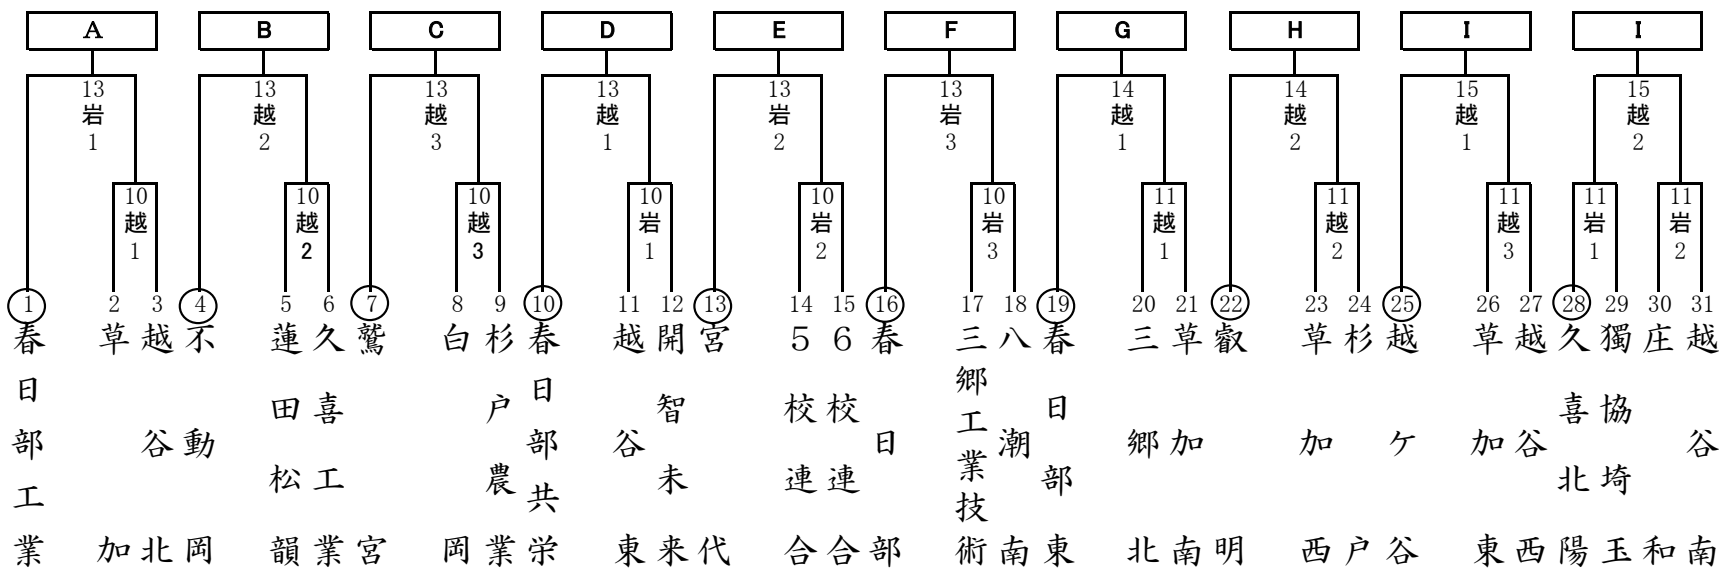

令和6年度 春季高等学校野球大会 地区予選組み合わせ

東
部
地
区

越：越谷市民球場 春：春日部牛島球場 岩：岩槻川通球場
試合開始時間 1：9:00 2：11:30 3：14:00

5校連合：羽生第一・羽生実業・幸手桜・栗橋北彩・岩槻北陵
6校連合：八潮・三郷・松伏・越谷総合技術・和光・新座総合技術

※昌平・花咲徳栄は県大会から出場
不参加：吉川美南

西
部
地
区

飯：飯能市民球場 所：所沢航空記念公園球場
試合開始時間 1：9:00 2：11:30 3：14:00 ①：9:00 ②：11:30

連合：川越総合・日高・越生

※坂戸・聖望学園・山村学園は県大会から出場

令和6年度 春季高等学校野球大会 地区予選組み合わせ

南部地区
 県：大宮公園球場 浦：市営浦和球場 川：川口市営球場 朝：朝霞市営球場
 試合開始時間 1：9:00 2：11:30 3：14:00

※東部地区の連合にて参加：岩槻北陵・新座総合技術・和光
 ※浦和学院・埼玉栄は県大会から出場
 不参加：浦和工業

北部地区
 上：UD上尾スタジアム 熊：ハレスタ熊谷(熊谷公園球場) 北：北本市民球場
 試合開始時間 1：9:00 2：11:30 3：14:00 ①：9:00 ②：11:30

5校連合：児玉・深谷・上尾橘・桶川西・小川
 ※上尾は県大会から出場