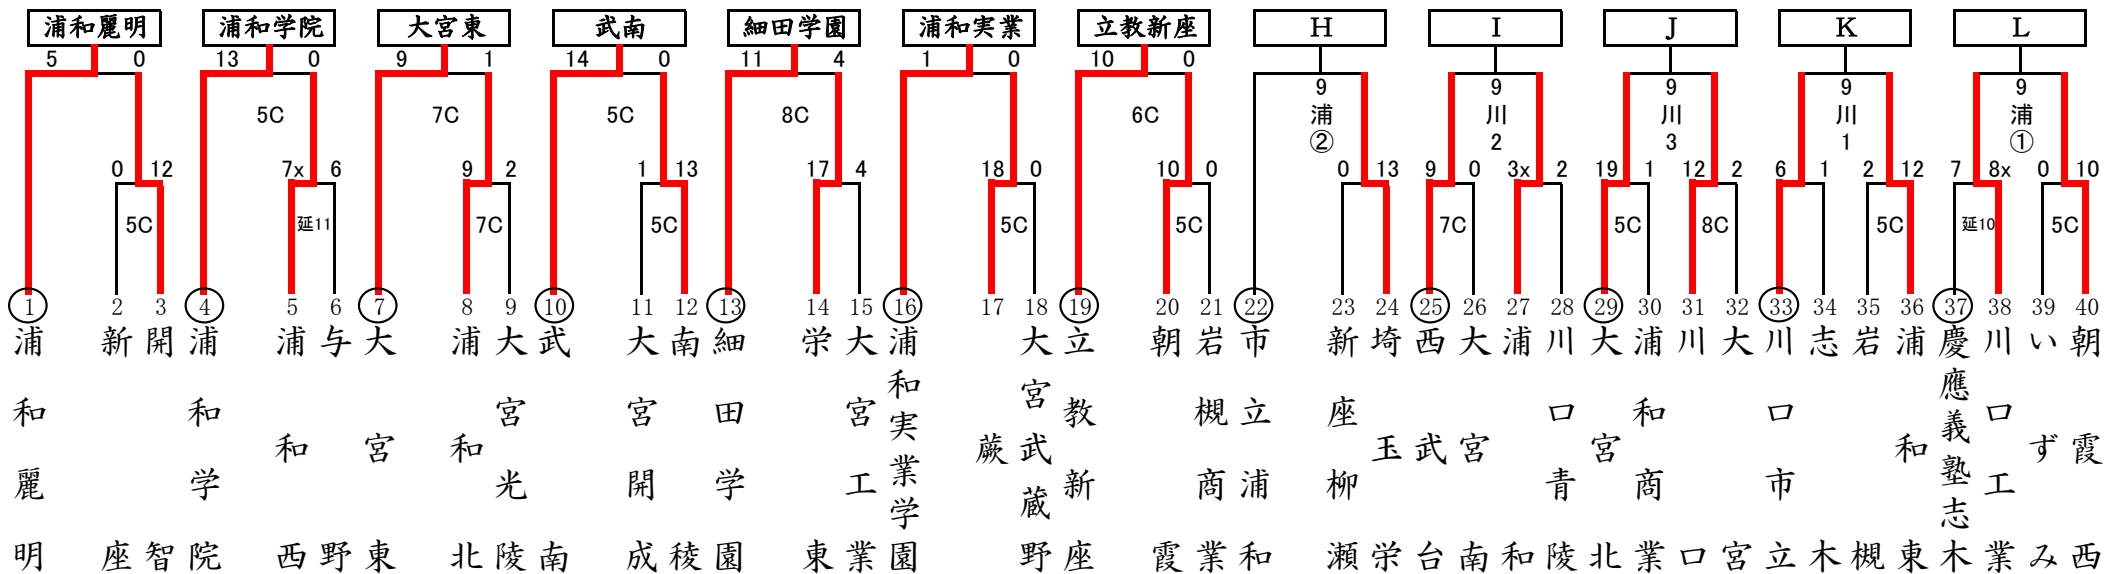

令和6年度 秋季高等学校野球大会 地区予選組み合わせ

東部地区

越：越谷市民球場 春：春日部牛島球場 岩：岩槻川通球場
 試合開始時間 1：9:00 2：11:30 3：14:00

5校連合：羽生実業・幸手桜・羽生第一・栗橋北彩・岩槻北陵
 6校連合：吉川美南・八潮・三郷・松伏・越谷総合技術・三郷工業技術

西部地区

飯：飯能市民球場 所：所沢航空記念公園球場
 試合開始時間 1：9:00 2：11:30 3：14:00 ①：9:00 ②：11:30

連合：日高・越生・新座総合技術

令和6年度 秋季高等学校野球大会 地区予選組み合わせ

南部地区 県：大宮公園球場 浦：アイスタ浦和 川：川口市営球場 朝：朝霞市営球場
 試合開始時間 1：9:00 2：11:30 3：14:00 ①：9:00 ②：11:30

※東部地区の連合にて参加：岩槻北陵 不参加：和光・浦和工業
 ※西部地区の連合にて参加：新座総合技術

南部地区

北部地区 上：UD上尾スタジアム 熊：ハレスタ熊谷(熊谷公園球場) 北：北本市民球場
 試合開始時間 1：9:00 2：11:30 3：14:00 ①：9:00 ②：11:30

連合A：児玉・秩父農工科・寄居城北
 連合B：深谷・桶川西・小川

北部地区