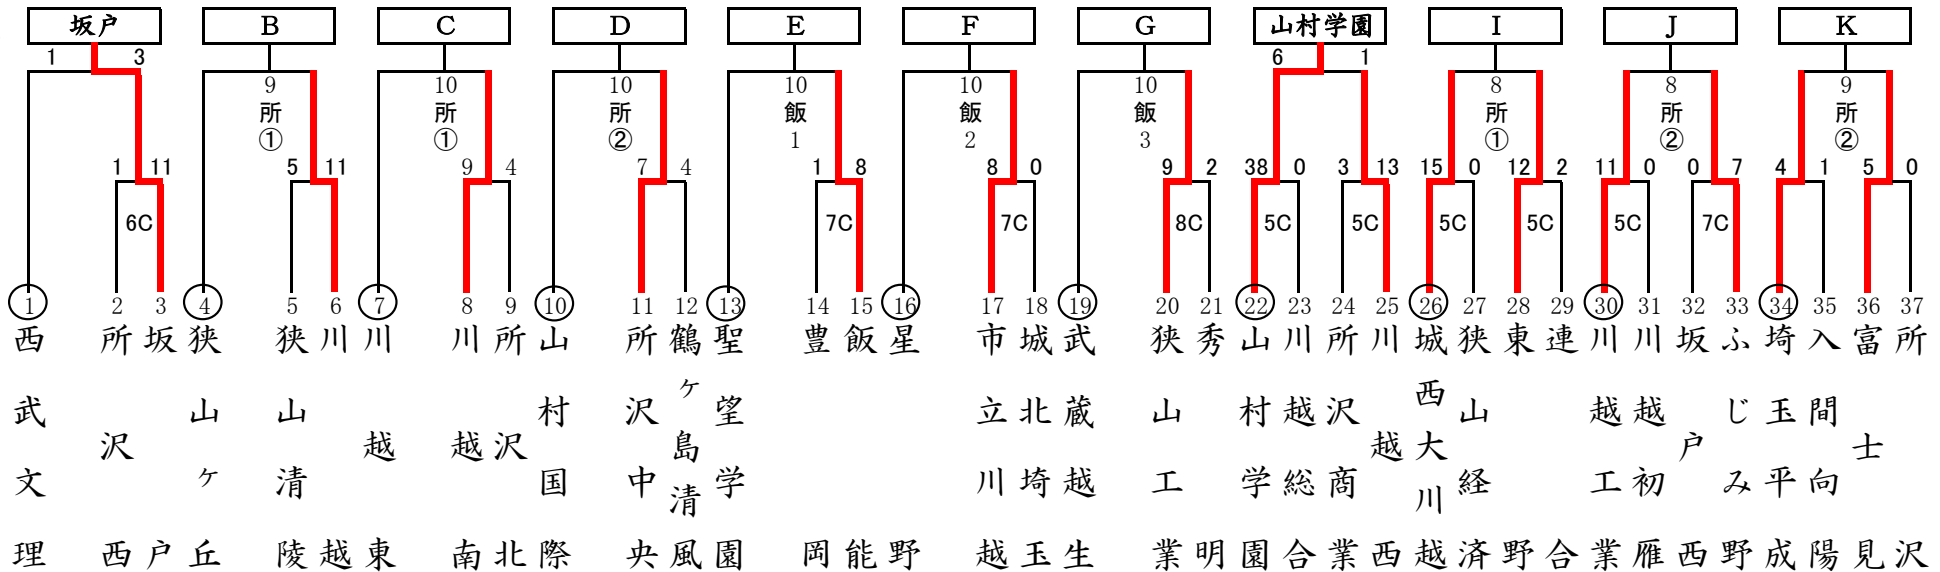

令和6年度 秋季高等学校野球大会 地区予選組み合わせ

東部地区

越：越谷市民球場 春：春日部牛島球場 岩：岩槻川通球場
 試合開始時間 1：9:00 2：11:30 3：14:00

5校連合：羽生実業・幸手桜・羽生第一・栗橋北彩・岩槻北陵
 6校連合：吉川美南・八潮・三郷・松伏・越谷総合技術・三郷工業技術

西部地区

飯：飯能市民球場 所：所沢航空記念公園球場
 試合開始時間 1：9:00 2：11:30 3：14:00 ①：9:00 ②：11:30

連合：日高・越生・新座総合技術

令和6年度 秋季高等学校野球大会 地区予選組み合わせ

南部地区 県：大宮公園球場 浦：アイスタ浦和 川：川口市営球場 朝：朝霞市営球場
 試合開始時間 1：9:00 2：11:30 3：14:00 ①：9:00 ②：11:30

※東部地区の連合にて参加：岩槻北陵 不参加：和光・浦和工業
 ※西部地区の連合にて参加：新座総合技術

南部地区

北部地区 上：UD上尾スタジアム 熊：ハレスタ熊谷(熊谷公園球場) 北：北本市民球場
 試合開始時間 1：9:00 2：11:30 3：14:00 ①：9:00 ②：11:30

連合A：児玉・秩父農工科・寄居城北
 連合B：深谷・桶川西・小川

北部地区