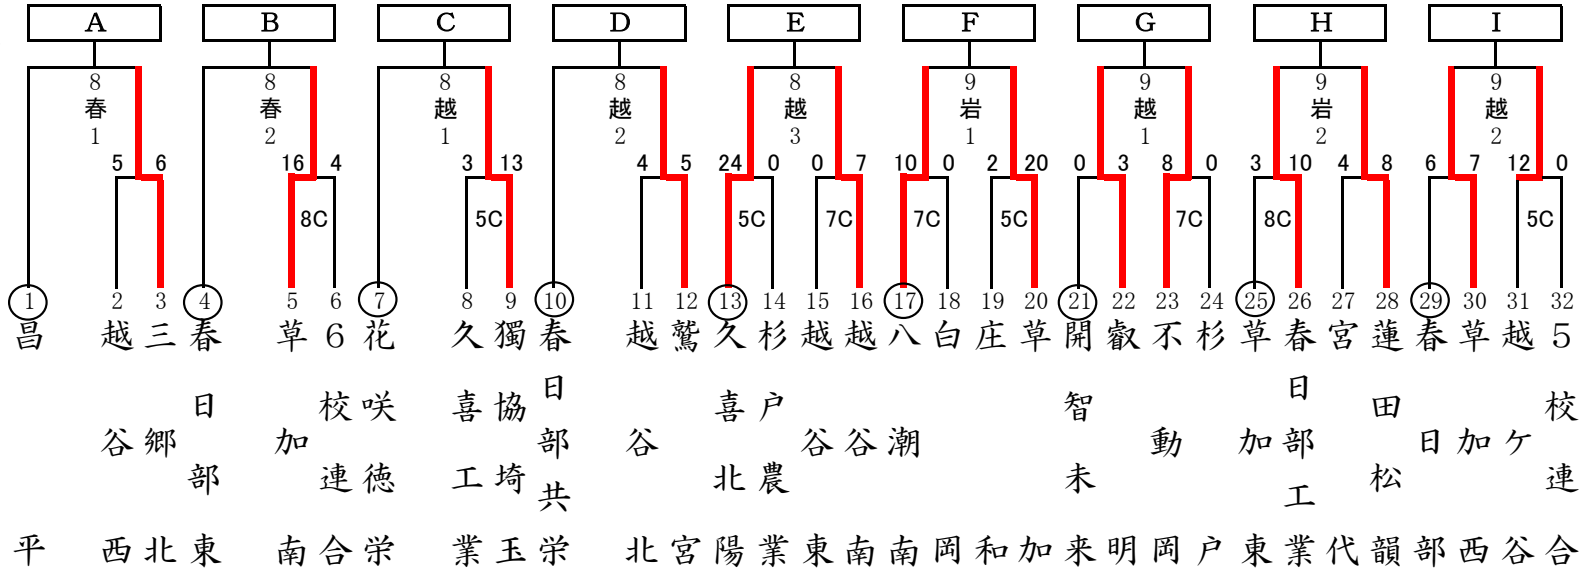

令和6年度 秋季高等学校野球大会 地区予選組み合わせ

東部地区

越：越谷市民球場 春：春日部牛島球場 岩：岩槻川通球場
 試合開始時間 1：9:00 2：11:30 3：14:00

5校連合：羽生実業・幸手桜・羽生第一・栗橋北彩・岩槻北陵
 6校連合：吉川美南・八潮・三郷・松伏・越谷総合技術・三郷工業技術

西部地区

飯：飯能市民球場 所：所沢航空記念公園球場
 試合開始時間 1：9:00 2：11:30 3：14:00 ①：9:00 ②：11:30

連合：日高・越生・新座総合技術

令和6年度 秋季高等学校野球大会 地区予選組み合わせ

南部地区 県：大宮公園球場 浦：アイスタ浦和 川：川口市営球場 朝：朝霞市営球場
 試合開始時間 1：9:00 2：11:30 3：14:00 ①：9:00 ②：11:30

※東部地区の連合にて参加：岩槻北陵 不参加：和光・浦和工業
 ※西部地区の連合にて参加：新座総合技術

南部地区

北部地区 上：UD上尾スタジアム 熊：ハレスタ熊谷(熊谷公園球場) 北：北本市民球場
 試合開始時間 1：9:00 2：11:30 3：14:00 ①：9:00 ②：11:30

連合A：児玉・秩父農工科・寄居城北
 連合B：深谷・桶川西・小川

北部地区