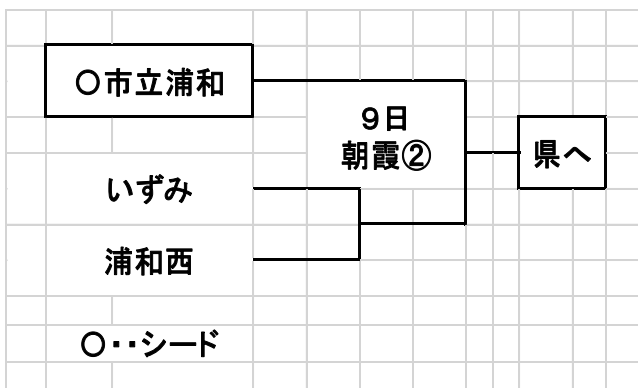

好学尚武

市立浦和高等学校野球部通信
発行者 鈴木 諭

発行日 R5. 8. 31
発行ナンバー 1029号
(松本主将の代・・・15号)

秋季大会の日程（南部地区）決まる

8月29日（火）秋季大会の抽選会が行われました。
(市高からは松本・井ヶ田が出席)

南部地区代表決定戦
9月9日（土）
朝霞市営球場（1塁側）
11時30分～
対いずみ・浦和西の勝者と
応援等、よろしくお願い致します

旧浦和市民大会（11月）の組み合わせも決まる

秋季大会の抽選後、旧浦和市民大会の抽選も行われました。

(昨年同様10校で実施、前年度優勝の浦和学院高校は決勝トーナメントからの出場になります)

A → a 浦和商 b 浦和実 c 浦和西

B → a 浦和麗 b 浦和工 c 市浦和

C → a 浦和北 b 県浦和 c 浦和東

予選リーグ

11月11日（土）は 各組 a 対 b の対戦 (試合順は、A → B → C)

12日（日）は 各組 b 対 c の対戦 (試合順は、B → C → A)